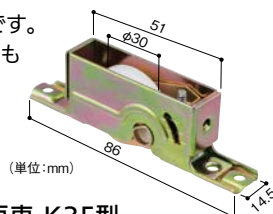

V型・F型の引戸用調整戸車

- ■上下調整可能です。
- ■アルミサッシにも適合。

家研販売 調整戸車 K3F型

商品コード	品番	呼称	価格
683-0322	K3F-V2	V型 1個	オープン価格
683-0321	K3F-F1	F型 1個	オープン価格

●材質: 枠/SPCC(鉄)、車/POM