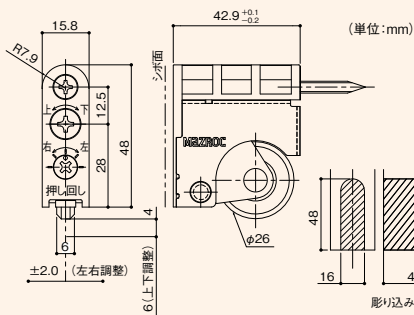

## ねじをまわすだけで、戸車の調整ができます。

- 上下調整と左右調整ができます。
- 引戸を外さずに木口から調整できます。

### マツ六 二次元調整戸車

商品コード	呼称	価格
771-0100	V型 1個	740円(税抜き)

●材質: 枠/ポリアセタール樹脂・亜鉛メッキ鋼板、車/ポリアセタール樹脂 ●ボールベアリング入 ●使用可能引戸重量: 20kgまで ●付属品: 取付ねじ(φ皿タッピンねじ4×65 1本)