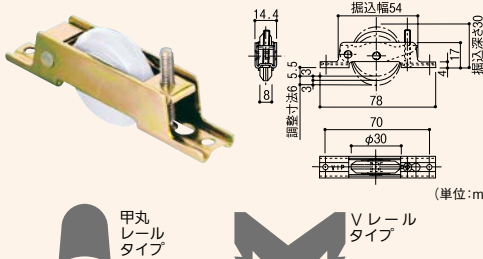

## ねじをまわすだけで、戸車の調整ができます。

- 上下調整と左右調整ができます。
- 引戸を外さずに木口から調整できます。

### マツ六 二次元調整戸車

商品コード	呼称	価格
771-0100	V型 1個	740円(税抜き)

●材質: 枠/ポリアセタール樹脂・亜鉛メッキ鋼板、車/ポリアセタール樹脂 ●ボールベアリング入 ●使用可能引戸重量: 20kgまで ●付属品: 取付ねじ(φ皿タッピンねじ4×65 1本)