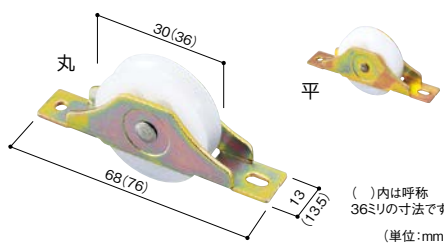

### マツ六 ウレタン戸車

商品コード	呼称	価格
084-0462	30丸	1個 160円(税抜き)
084-0468	30平	
084-0465	36丸	1個 260円(税抜き)
084-0471	36平	

●材質: 枠/鋼板クロメート処理、芯棒/鋼線φ6 ●付属品: サカメ釘(戸車用)平頭13×19mm(2本)

### マツ六 エクレV戸車 33mm

商品コード	枠	価格
084-0516	鉄枠	1個 230円(税抜き)
084-0519	ステン枠	1個 530円(税抜き)

●材質: 車/POM ●付属品: サカメ釘(戸車用)平頭13×19mm(2本)