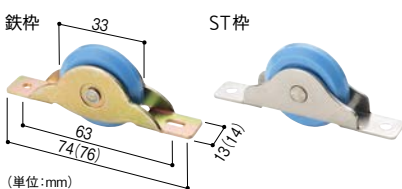

ウレタン製のV戸車

ヨコヅナ LPプラス戸車V型

商品コード	品番	枠	価格
219-0180	FPS-0339	ST枠	1個 600円(税抜き)
219-0190	FPM-0339	鉄枠	1個 275円(税抜き)

●車/LPプラス