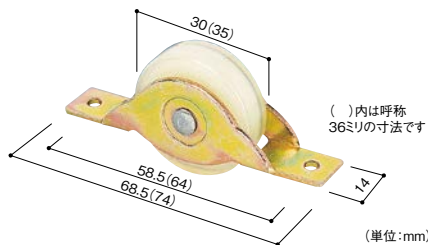

マツ六 ウレタン戸車

商品コード	呼称	価格
084-0462	30丸	1個 160円(税抜き)
084-0468	30平	
084-0465	36丸	1個 260円(税抜き)
084-0471	36平	

●材質: 枠/鋼板クロメート処理、芯棒/鋼線φ6 ●付属品: サカメ釘(戸車用)平頭13×19mm(2本)