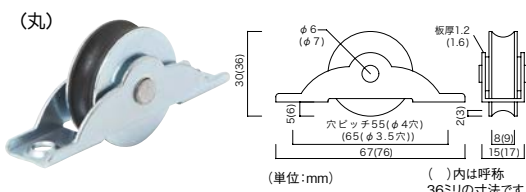

耐重性・耐衝撃性に優れています。

マツ六 ゴム製防音戸車N

商品コード	呼称	重量(g)	耐荷重(kg)※2個当り	価格
084-0731	30丸	31	10	1個 250円(税抜き)
084-0733	30平	50	15	
084-0732	36丸	27	10	1個 340円(税抜き)
084-0734	36平	47	15	

●材質: 鉄枠、合成ゴムタイプ