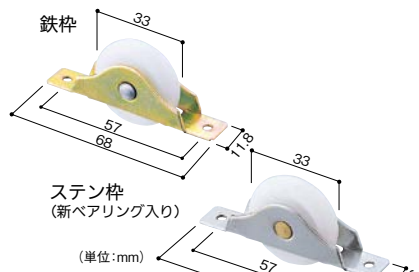

マツ六 エクレV戸車 33mm

商品コード	枠	価格
084-0516	鉄枠	1個 230円(税抜き)
084-0519	ステン枠	1個 530円(税抜き)

●材質: 車/POM ●付属品: サカメ釘(戸車用)平頭13×19mm(2本)