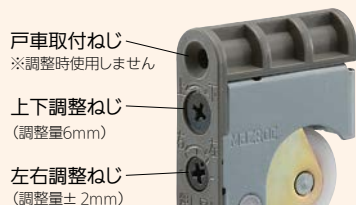

## ねじをまわすだけで、戸車の調整ができます。

- 上下調整と左右調整ができます。
- 引戸を外さずに木口から調整できます。

### マツ六 二次元調整戸車

商品コード	呼称	価格
771-0100	V型 1個	740円(税抜き)

●材質: 枠/ポリアセタール樹脂・亜鉛メッキ鋼板、車/ポリアセタール樹脂 ●ボールベアリング入 ●使用可能引戸重量: 20kgまで ●付属品: 取付ねじ(φ皿タッピンねじ4×65 1本)